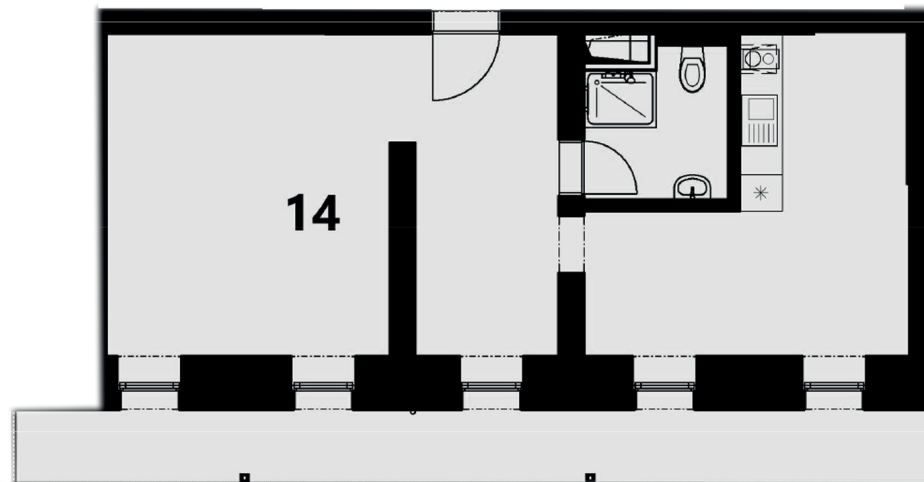

Byt 14, 2+kk

Obytná plocha: 47,88 m²

Balkón: 14,12 m²

Cena: 11 970 000 Kč

Ze dveří rovnou na svah a opačně.

Nepromeškejte jedinečnou možnost horského bydlení přímo na svahu s možností **návratnosti investice 3 až 6% ročně**.

Nově vybudovaný komplex **27 apartmánů a restaurace** nachází na severním svahu s překrásným výhledem na Medvědí a nejkrásnější krkonošské hřebeny, 400 metrů od centra v přímé blízkosti sjezdovek Hromovka a Svatý Petr. Tento moderní objekt nabídne majitelům apartmánů nadstandardní služby zahrnující správu objektu, recepci, úklid, vyhřívanou lyžárnu a jiné. Hlavním nadstandardním faktorem je však možnost **zastřešení krátkodobých pronájmů vedoucích k pravidelnému profitu**.

Šťastný
REALITY