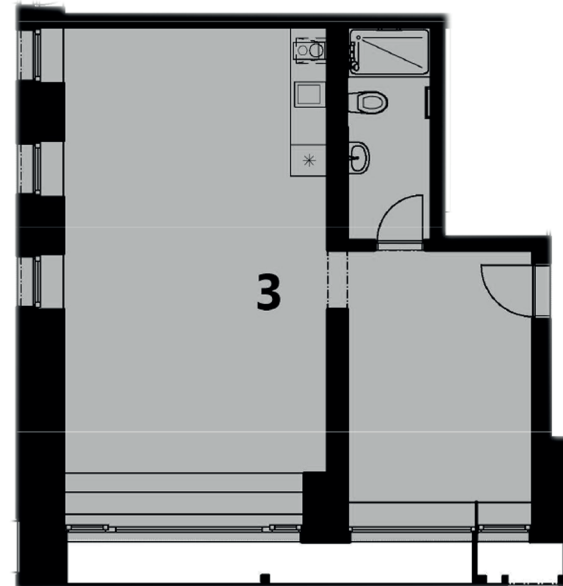

Byt 03, 2+kk

Obytná plocha: 48,3 m²

Cena: 12 007 500 Kč

Ze dveří rovnou na svah a opačně.

Nepromeškejte jedinečnou možnost horského bydlení přímo na svahu s možností **návratnosti investice 3 až 6% ročně**.

Nově vybudovaný komplex **27 apartmánů a restaurace** nachází na severním svahu s překrásným výhledem na Medvědí a nejkrásnější krkonošské hřebeny, 400 metrů od centra v přímé blízkosti sjezdovek Hromovka a Svatý Petr. Tento moderní objekt nabídne majitelům apartmánů nadstandardní služby zahrnující správu objektu, recepci, úklid, vyhřívanou lyžárnu a jiné. Hlavním nadstandardním faktorem je však možnost **zastřešení krátkodobých pronájmů vedoucích k pravidelnému profitu**.